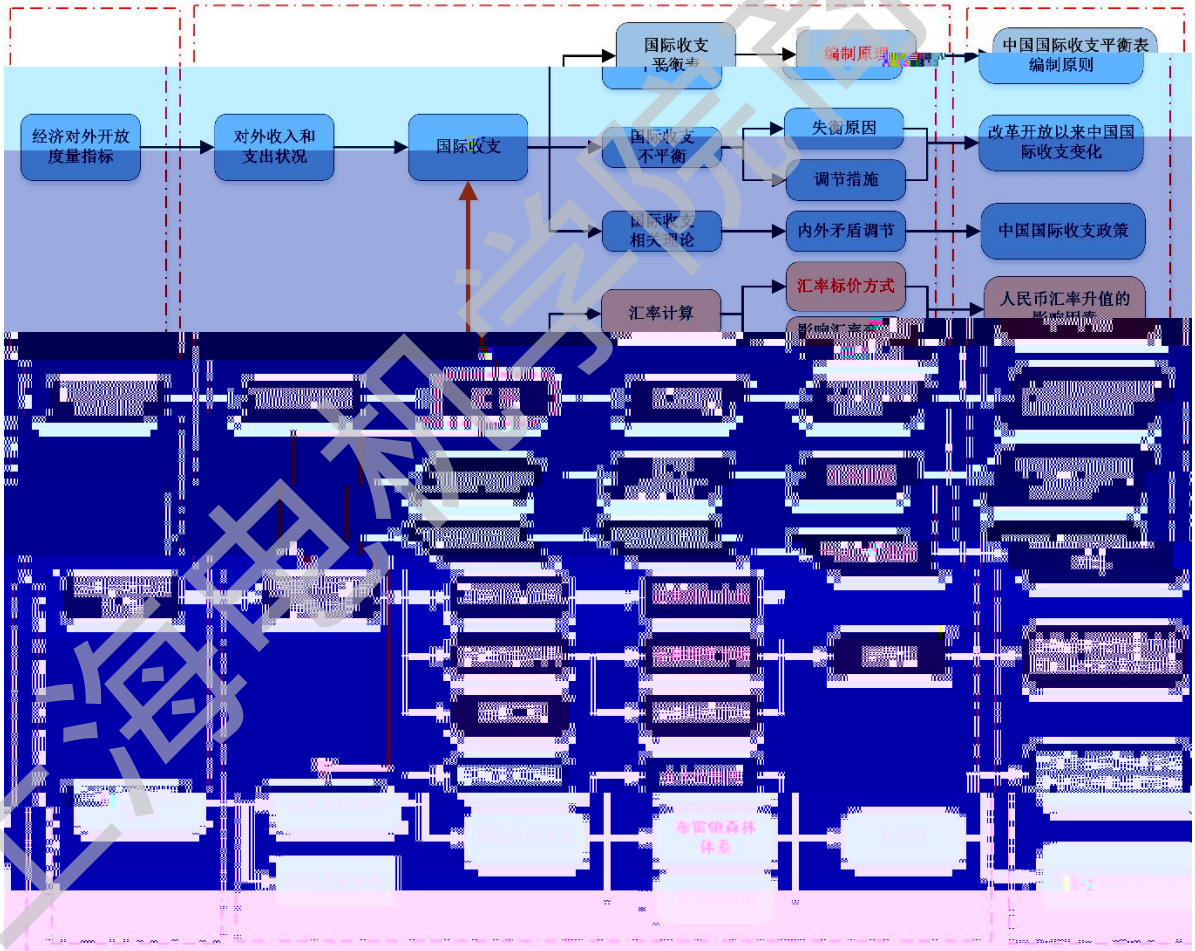

上海电机学院商学院

上海电机学院商学院

上海电机学院商学院

		10%	20%	20%	50%	100%
				<input type="checkbox"/>	<input checked="" type="checkbox"/>	<input type="checkbox"/>
				<input type="checkbox"/>	<input type="checkbox"/>	<input type="checkbox"/>
				<input type="checkbox"/>	<input type="checkbox"/>	<input type="checkbox"/>

课程目标

课程内容 (注: 红色字体为重难点内容)

课程思政

上海电机学院商学院

H B.B4

ú ,

*6 & \ ' |

¼Ct 5 6Ñ o1† 1y Ä